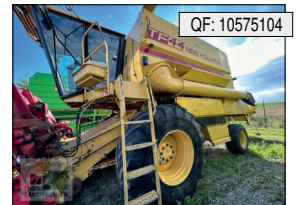

QF: 10575104

New Holland, TF 44, BJ: 1986, BS: 7700, ATR: hydrost., G: 25, K[...], 14.900 € (zzgl. 19% MwSt.)

Weitere Informationen zu diesen Angeboten finden Sie mithilfe der QF-Nummer unter: <https://www.technikboerse.com>

Erstellt am 19.02.2025. Alle Angaben ohne Gewähr.